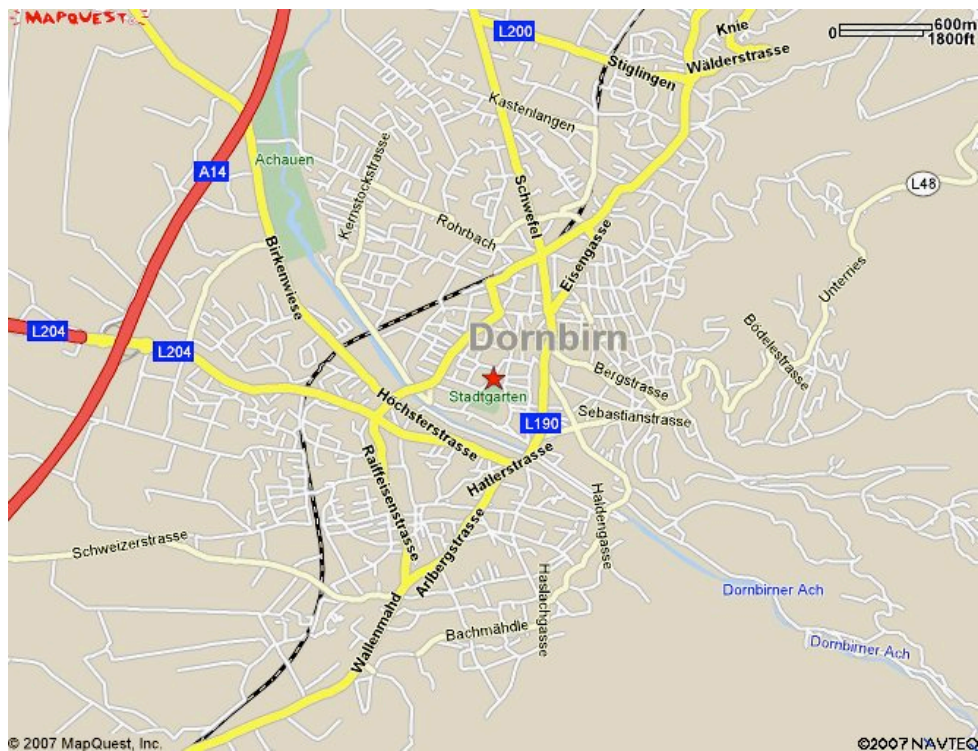

★ **JAHNGASSE 10**  
DORNBIRN, VORARLBERG, 6850, AT

MapQuest und dessen Zulieferer übernehmen keinerlei Verantwortung für Verluste oder Verspätungen

© 2007 MapQuest, Inc. Alle Rechte vorbehalten.